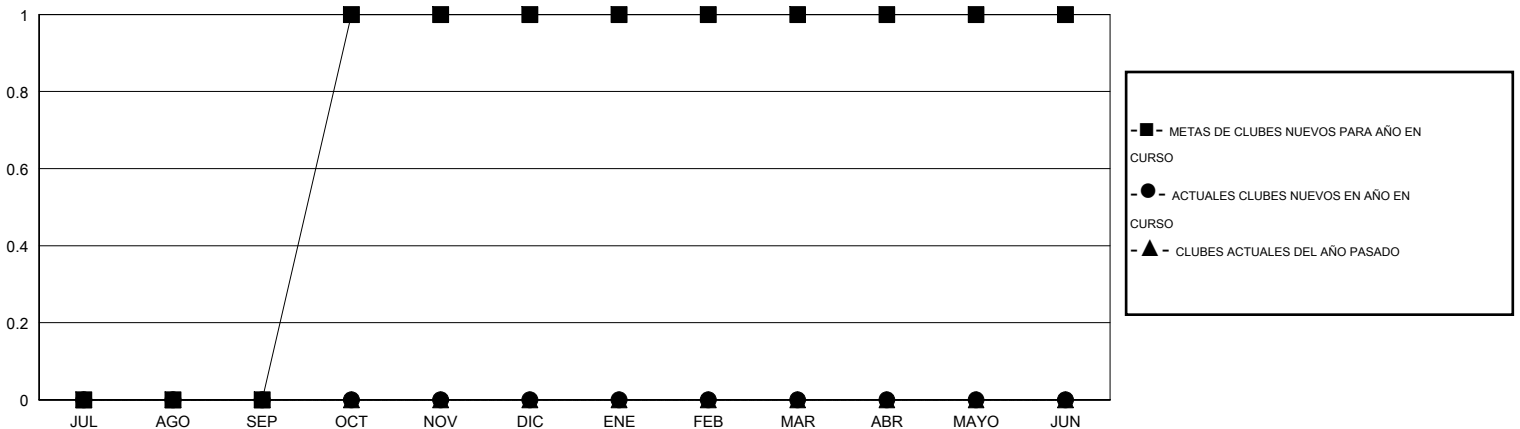

MONTHLY MEMBERSHIP PROGRESS REPORT

District J 2

Results as of: 3/31/2016

GMT: Pedro Marrello

UBICACIÓN URUGUAY

GMT DE AE 3

Clubes					socios				
RESULTADOS DE 2015-2016					RESULTADOS DE 2015-2016				
TRIMESTRE	META DE CLUBES NUEVOS	NUEVOS CLUBES	CLUBES DADOS DE BAJA	GANANCIA/PÉRDIDA NETA	TRIMESTRE	META DE SOCIOS NUEVOS	SOCIOS FUNDADORES Y SOCIOS AÑADIDOS	SOCIOS DADOS DE BAJA	GANANCIA/PÉRDIDA NETA
JUL/AGO/SEP	0	0	0	0	JUL/AGO/SEP	10	7	18	-11
OCT/NOV/DIC	1	0	2	-2	OCT/NOV/DIC	28	23	34	-11
ENE/FEB/MAR	0	0	0	0	ENE/FEB/MAR	8	4	18	-14
ABR/MAYO/JUN	0	0	0	0	ABR/MAYO/JUN	10	0	0	0

METAS Y CIFRA ACUMULATIVA DE CLUBES NUEVOS

METAS Y CIFRA ACUMULATIVA DE SOCIOS

CLUBES DADOS DE BAJA: 2	13 CLUBS OF 36 AÑADIERON 1 O MÁS SOCIOS NUEVOS	<u>DISTRIBUCIÓN POR SEXO</u>
		MASCULINO 434 (54.18%)
		FEMENINO 367 (45.82%)
<u>SOCIOS DADOS DE BAJA</u>	CLIC AQUÍ PARA DATOS DE SALUD DE CLUB	SOCIOS EN UNIDAD FAMILIAR 141
FALLECIDOS 10		CABEZA DE FAMILIA 66
CLUB CANCELADO 12		NO ES CABEZA DE FAMILIA 75
OTRO 48		
TOTAL 70		