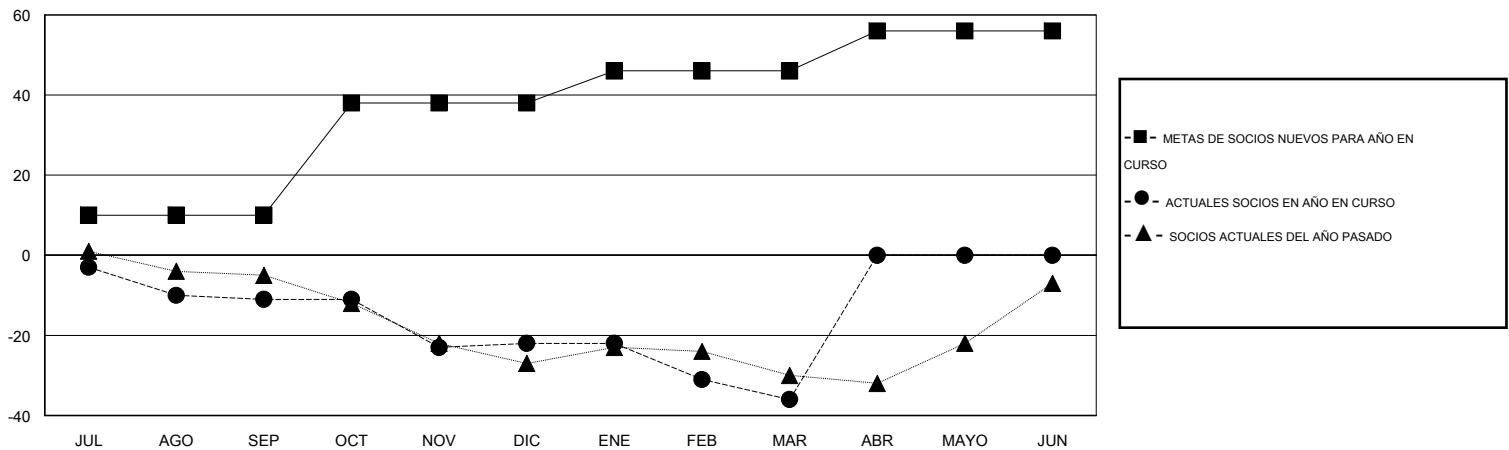

MONTHLY MEMBERSHIP PROGRESS REPORT

District J 2

Results as of: 3/31/2016

GMT: Pedro Marrello

UBICACIÓN URUGUAY

GMT DE AE 3

Clubes					socios				
RESULTADOS DE 2015-2016					RESULTADOS DE 2015-2016				
TRIMESTRE	META DE CLUBES NUEVOS	NUEVOS CLUBES	CLUBES DADOS DE BAJA	GANANCIA/PÉRDIDA NETA	TRIMESTRE	META DE SOCIOS NUEVOS	SOCIOS FUNDADORES Y SOCIOS AÑADIDOS	SOCIOS DADOS DE BAJA	GANANCIA/PÉRDIDA NETA
JUL/AGO/SEP	0	0	0	0	JUL/AGO/SEP	10	7	18	-11
OCT/NOV/DIC	1	0	2	-2	OCT/NOV/DIC	28	23	34	-11
ENE/FEB/MAR	0	0	0	0	ENE/FEB/MAR	8	4	18	-14
ABR/MAYO/JUN	0	0	0	0	ABR/MAYO/JUN	10	0	0	0

METAS Y CIFRA ACUMULATIVA DE CLUBES NUEVOS

METAS Y CIFRA ACUMULATIVA DE SOCIOS

CLUBES DADOS DE BAJA: 2	13 CLUBS OF 36 AÑADIERON 1 O MÁS SOCIOS NUEVOS	<u>DISTRIBUCIÓN POR SEXO</u>
		MASCULINO 434 (54.18%)
		FEMENINO 367 (45.82%)
<u>SOCIOS DADOS DE BAJA</u>	CLIC AQUÍ PARA DATOS DE SALUD DE CLUB	SOCIOS EN UNIDAD FAMILIAR 141
FALLECIDOS 10		CABEZA DE FAMILIA 66
CLUB CANCELADO 12		NO ES CABEZA DE FAMILIA 75
OTRO 48		
TOTAL 70		